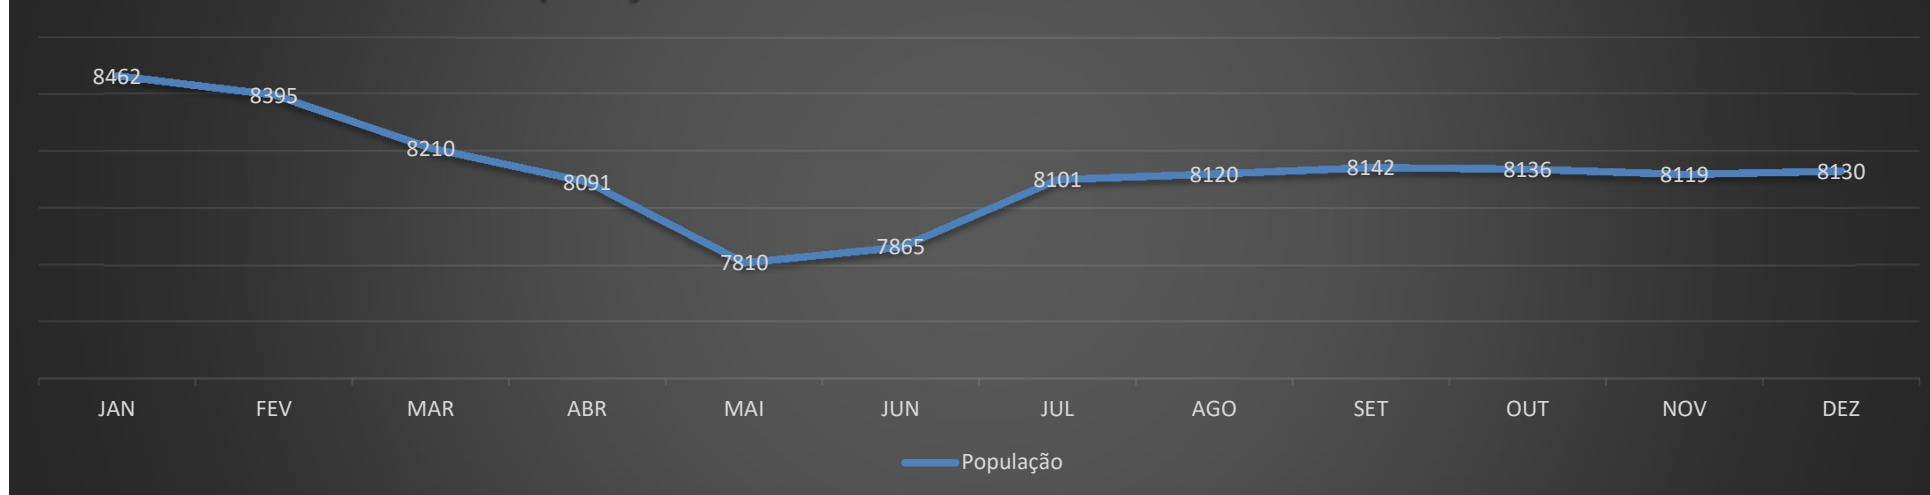

População carcerária em Rio Branco em 2020

População carcerária no estado do Acre em 2020

Fonte: Divisão de Controle e Execução Penal - GCEP/IAPEN-AC

Elevação da população carcerária no Acre

Elevação da População ano a ano em Rio Branco

TAXA PERCENTUAL DE CRESCIMENTO DA POPULAÇÃO CARCERÁRIA ACREANA ANO A ANO.

Fonte: Divisão de Controle e Execução Penal - GCEP/IAPEN-AC