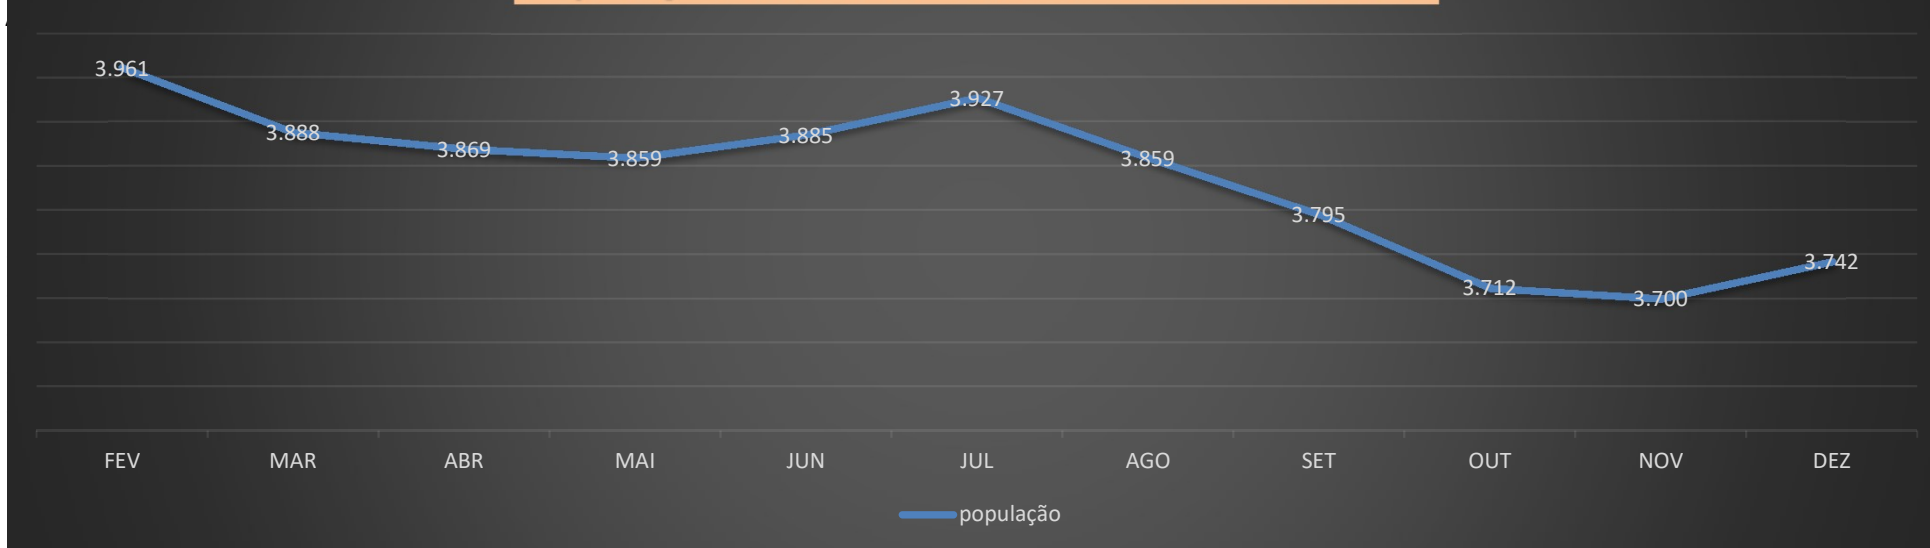

População carcerária em Rio Branco em 2020

População carcerária no estado do Acre em 2020

Fonte: Divisão de Controle e Execução Penal - GCEP/IAPEN-AC

Elevação da população carcerária no Acre

Elevação da População ano a ano em Rio Branco

TAXA PERCENTUAL DE CRESCIMENTO DA POPULAÇÃO CARCERÁRIA ACREANA ANO A ANO.

Fonte: Divisão de Controle e Execução Penal - GCEP/IAPEN-AC