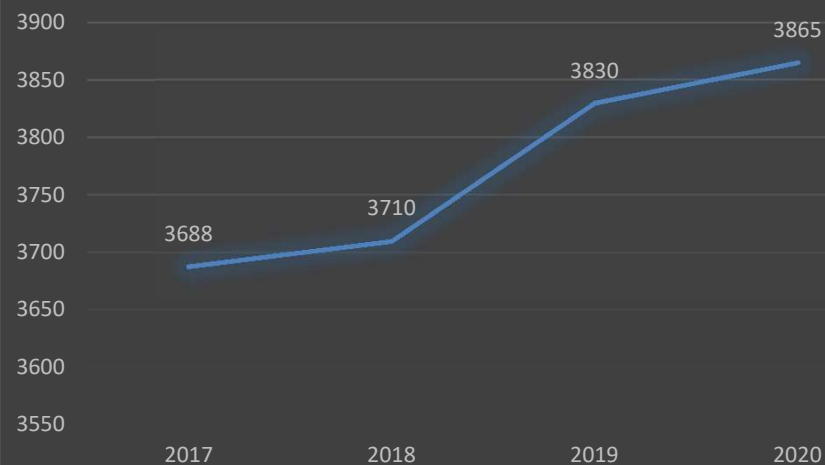

População carcerária em Rio Branco em 2020

População carcerária no estado do Acre em 2020

Fonte: Divisão de Controle e Execução Penal - GCEP/IAPEN-AC

Elevação da população carcerária no Acre

Elevação da População ano a ano em Rio Branco

TAXA PERCENTUAL DE CRESCIMENTO DA POPULAÇÃO CARCERÁRIA ACREANA ANO A ANO.

Fonte: Divisão de Controle e Execução Penal - GCEP/IAPEN-AC