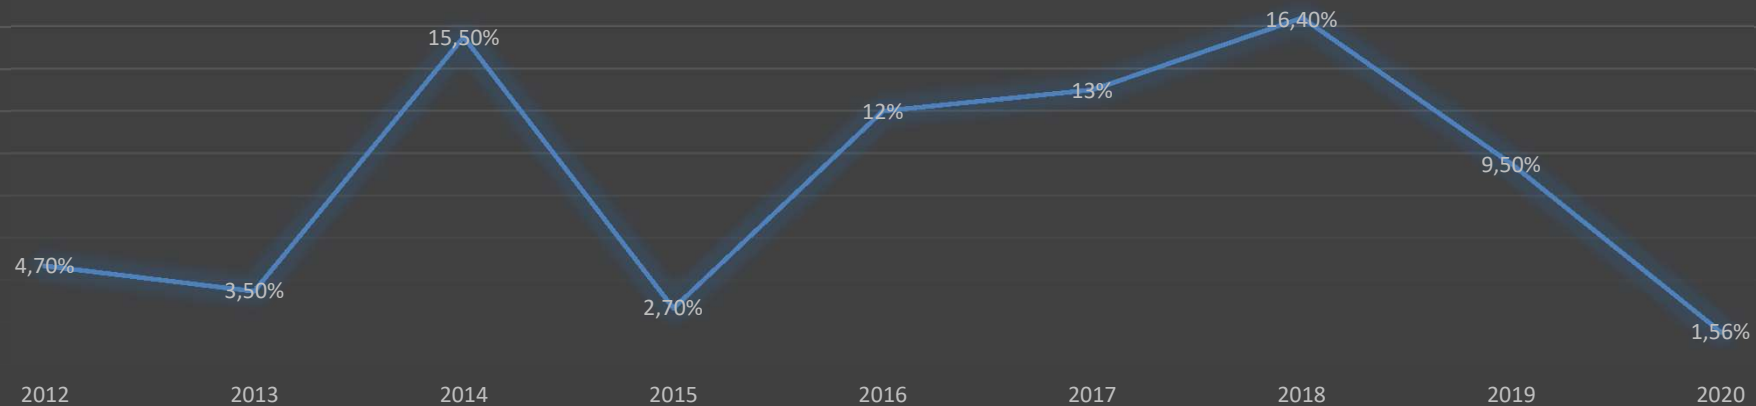

População carcerária em Rio Branco em 2020

População carcerária no estado do Acre em 2020

Fonte: Divisão de Controle e Execução Penal - GCEP/IAPEN-AC

Elevação da população carcerária no Acre

Elevação da População ano a ano em Rio Branco

TAXA PERCENTUAL DE CRESCIMENTO DA POPULAÇÃO CARCERÁRIA ACREANA ANO A ANO.

Fonte: Divisão de Controle e Execução Penal - GCEP/IAPEN-AC